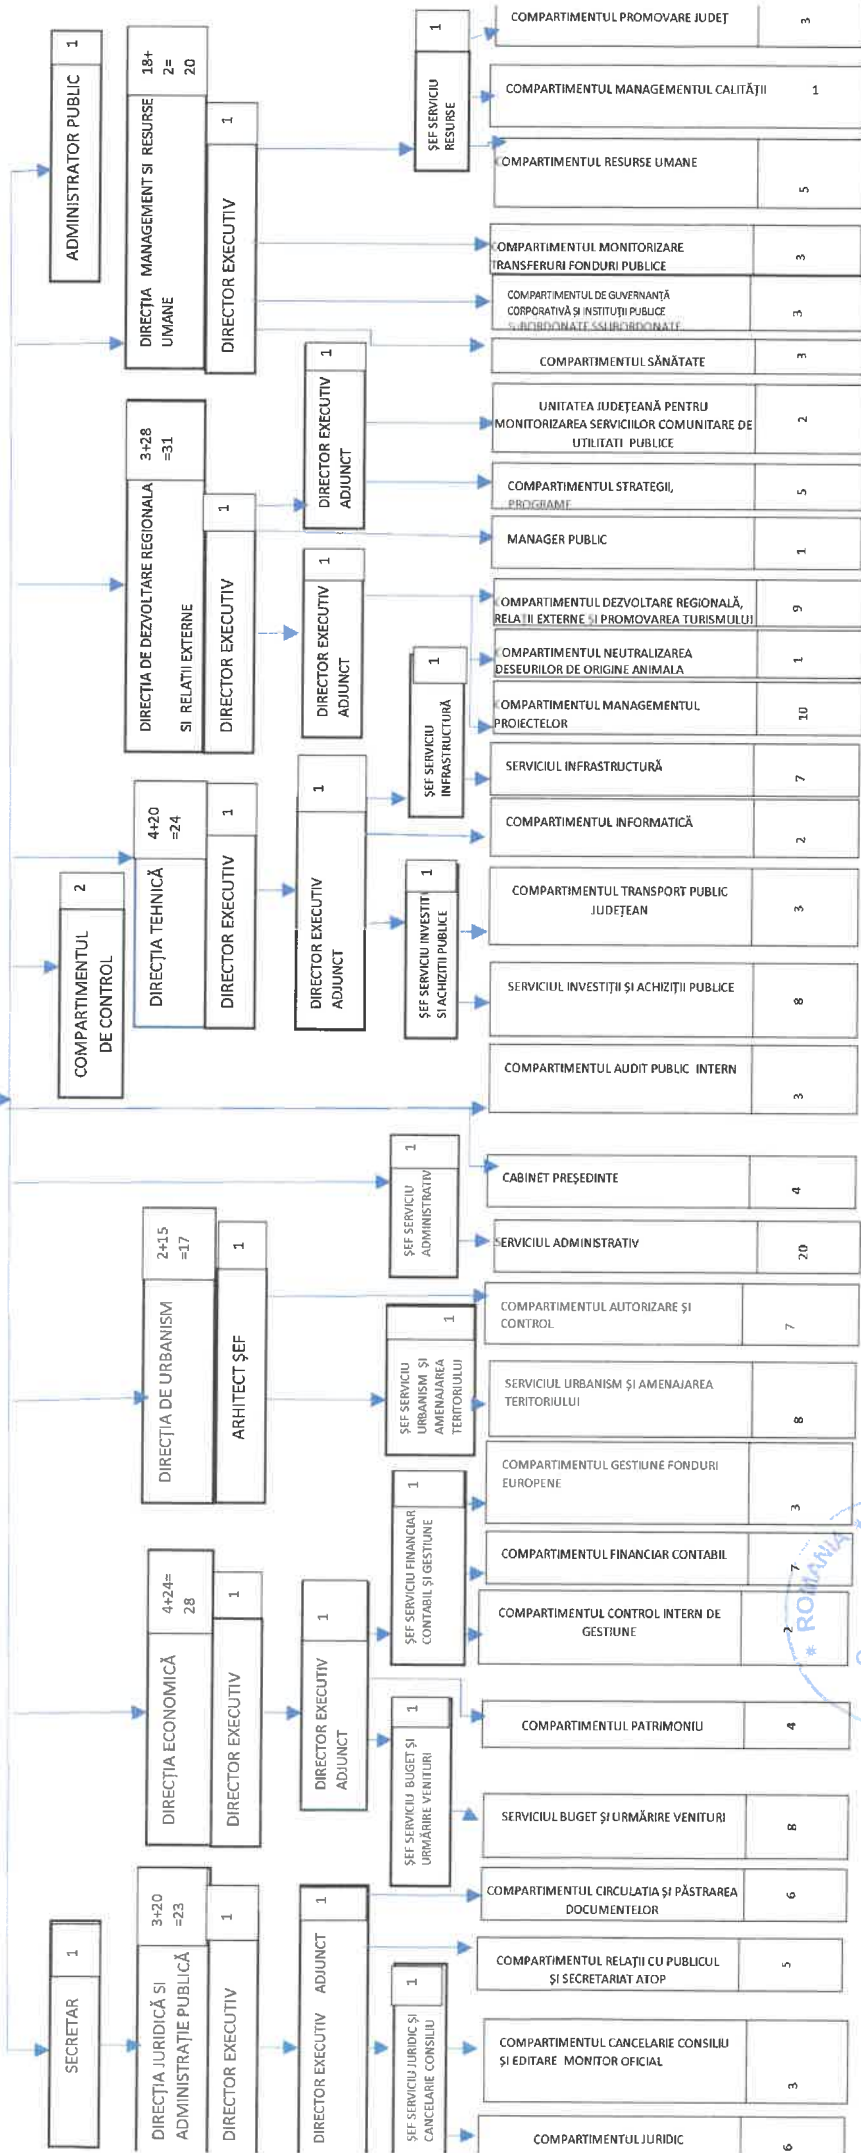

TOTAL PERSONAL		DIN CARE:			
178	DEMINITARI	FUNCTII PUBLICE		PERSONAL CONTRACTUAL	
	3	1+18=19	117	2	37
		DE CONDUCERE	DE EXECUTIE	DE CONDUCERE	DE EXECUTIE
		1+18=19	117	2	37

CONSILIUL JUDEȚEAN CĂLĂRAȘI

PREȘEDINTE

VICEPREȘEDINTE

VICEPREȘEDINTE

PREȘEDINTE,
ec. VASILE ILIUȚĂ

SECRETARUL JUDEȚELUI,
EMIL MUȘAT

Handwritten signature in blue ink, likely belonging to the official mentioned in the text.